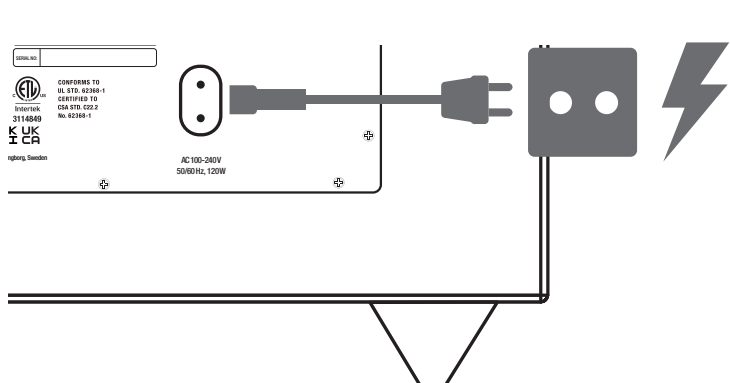

VUE ARRIÈRE | VISTA TRASERA | VISTA POSTERIORE | TAKANÄKYMÄ

La prise secteur est utilisée comme dispositif de déconnexion, lequel doit rester en état de marche.

La spina di rete è utilizzata come dispositivo di disconnessione e deve pertanto rimanere operabile a ogni momento.

El enchufe de alimentación se usa como elemento de desconexión. Dicho elemento debe ser fácilmente accesible.

Verkkopistoketta käytetään irrotuslaitteena, irrotuslaitteen on pysyttävä helposti käytettävänä.