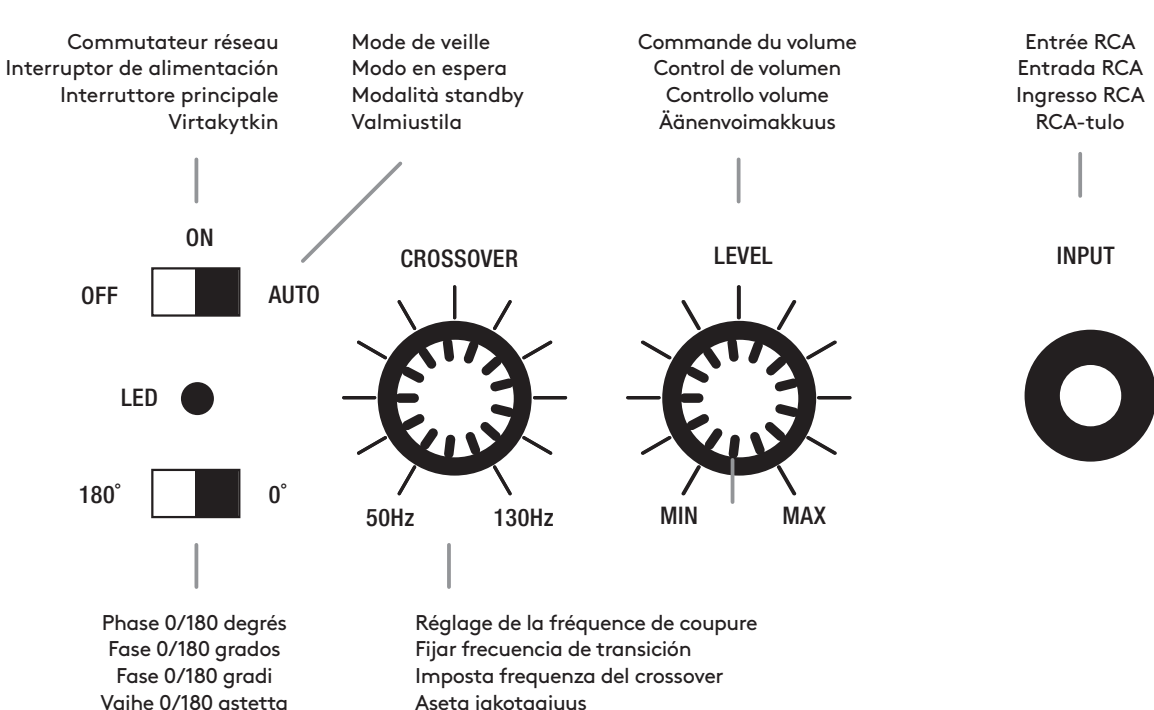

VUE ARRIÈRE | VISTA TRASERA | VISTA POSTERIORE | TAKANÄKYMÄ

La prise secteur est utilisée comme dispositif de déconnexion, lequel doit rester en état de marche.

La spina di rete è utilizzata come dispositivo di disconnessione e deve pertanto rimanere operabile a ogni momento.

El enchufe de alimentación se usa como elemento de desconexión. Dicho elemento debe ser fácilmente accesible.

Verkkopistoketta käytetään irrotuslaitteena, irrotuslaitteen on pysyttävä helposti käytettävänä.