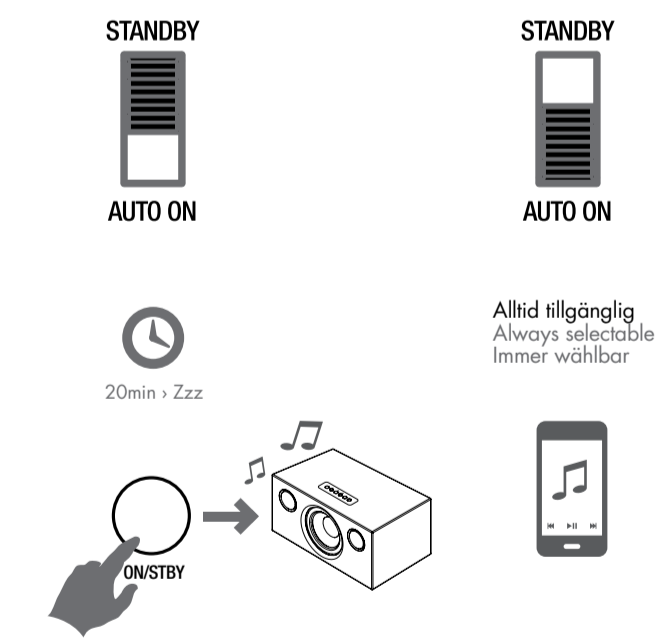

BAKSIDA | REAR VIEW | RÜCKSEITE

PARA | PAIR | KOPPELN

STANDBY LÄGE
STANDBY MODE | STANDBY MODUS

BASNIVÅ
BASS LEVEL | BASS NIVEAU

KONTROLLER | CONTROLS | SCHALTAFEL

På/Standby
On/Standby
Auf/Standby

Para Bluetooth
Pair Bluetooth
Koppeln Bluetooth

Välj ljudkälla
Select source
Quelle auswählen

Volymkontroll
Volume control
Lautstärkeregelung