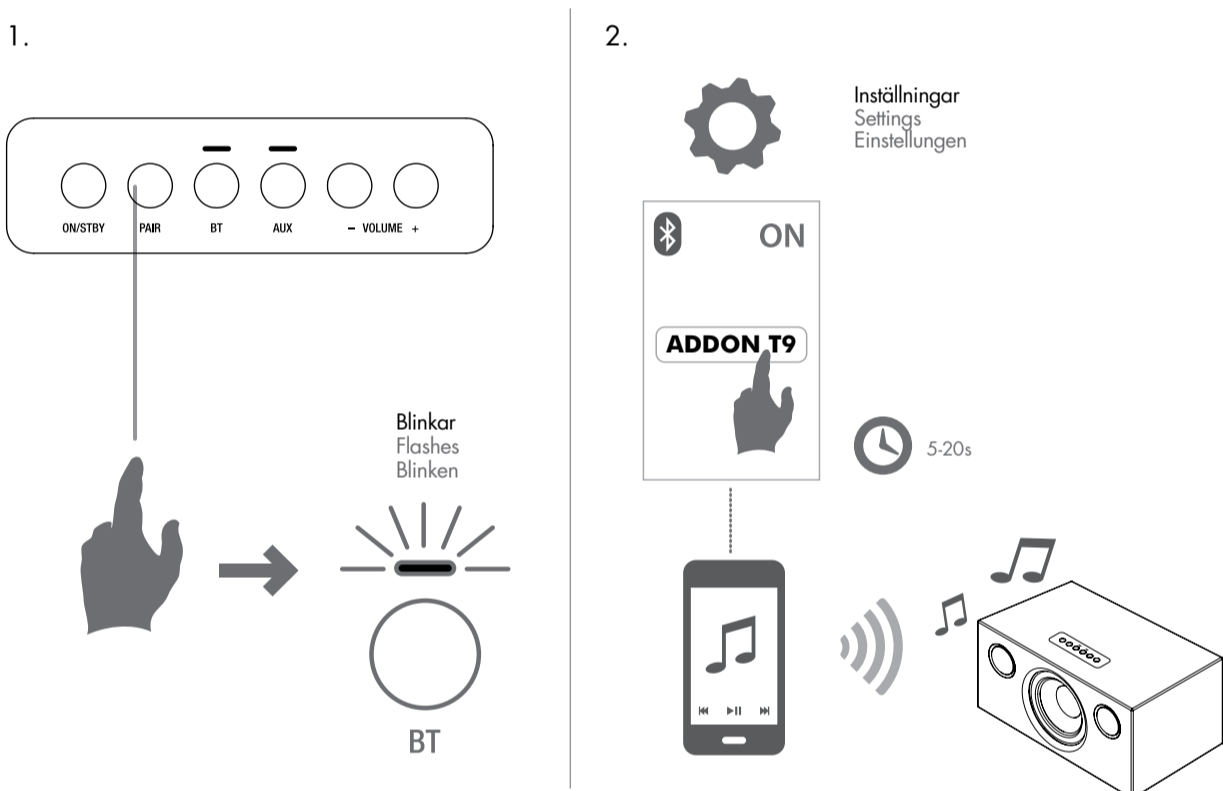

BAKSIDA | REAR VIEW | RÜCKSEITE

PARA | PAIR | KOPPELN

STANDBY LÄGE
STANDBY MODE | STANDBY MODUS

BASNIVÅ
BASS LEVEL | BASS NIVEAU

KONTROLLER | CONTROLS | SCHALTAFEL

På/Standby
On/Standby
Auf/Standby

Para Bluetooth
Pair Bluetooth
Koppeln Bluetooth

Välj ljudkälla
Select source
Quelle auswählen

Volymkontroll
Volume control
Lautstärkeregelung