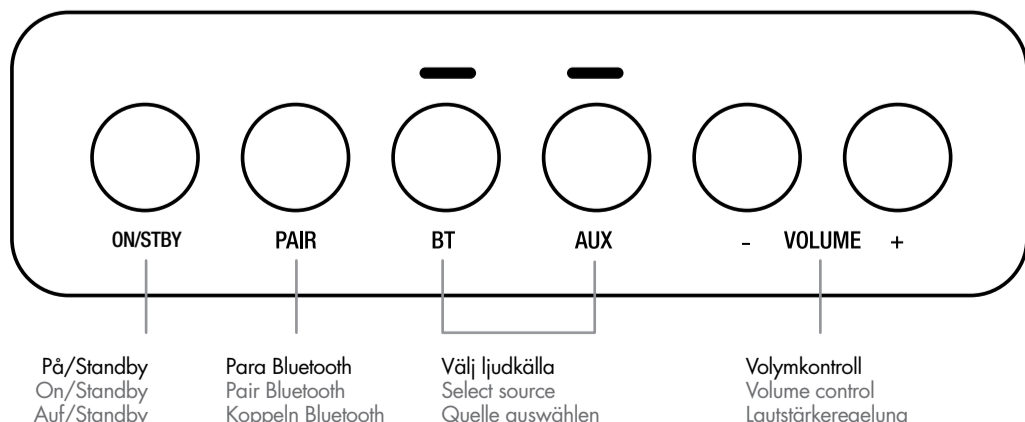

BAKSIDA | REAR VIEW | RÜCKSEITE

PARA | PAIR | KOPPELN

STANDBY LÄGE
STANDBY MODE | STANDBY MODUS

BASNIVÅ
BASS LEVEL | BASS NIVEAU

KONTROLLER | CONTROLS | SCHALTAFEL

På/Standby
On/Standby
Auf/Standby

Para Bluetooth
Pair Bluetooth
Koppeln Bluetooth

Välj ljudkälla
Select source
Quelle auswählen

Volymkontroll
Volume control
Lautstärkeregelung