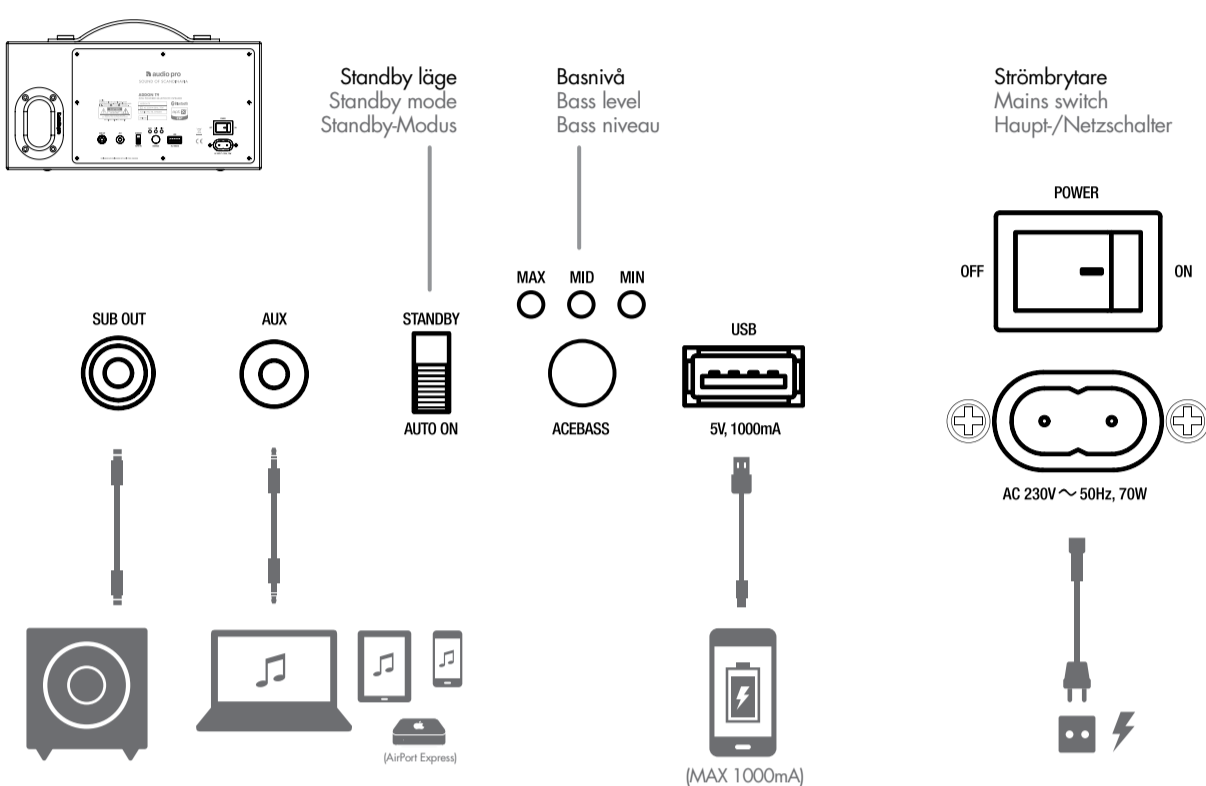

BAKSIDA | REAR VIEW | RÜCKSEITE

PARA | PAIR | KOPPELN

STANDBY LÄGE
STANDBY MODE | STANDBY MODUS

BASNIVÅ
BASS LEVEL | BASS NIVEAU

KONTROLLER | CONTROLS | SCHALTAFEL

På/Standby
On/Standby
Auf/Standby

Para Bluetooth
Pair Bluetooth
Koppeln Bluetooth

Välj ljudkälla
Select source
Quelle auswählen

Volymkontroll
Volume control
Lautstärkeregelung