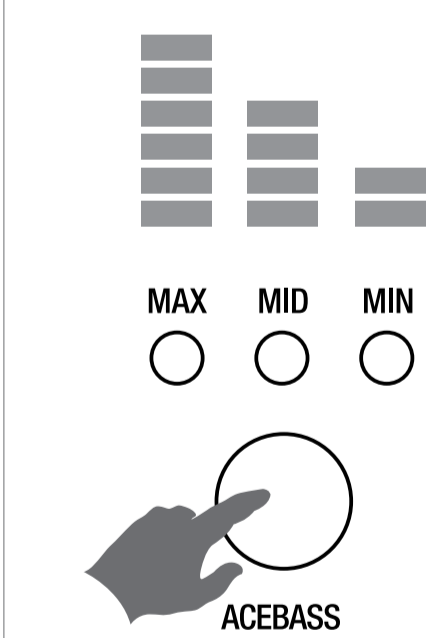

BAKSIDA | REAR VIEW | RÜCKSEITE

PARA | PAIR | KOPPELN

STANDBY LÄGE
STANDBY MODE | STANDBY MODUS

BASNIVÅ
BASS LEVEL | BASS NIVEAU

KONTROLLER | CONTROLS | SCHALTAFEL

På/Standby
On/Standby
Auf/Standby

Para Bluetooth
Pair Bluetooth
Koppeln Bluetooth

Välj ljudkälla
Select source
Quelle auswählen

Volymkontroll
Volume control
Lautstärkeregelung